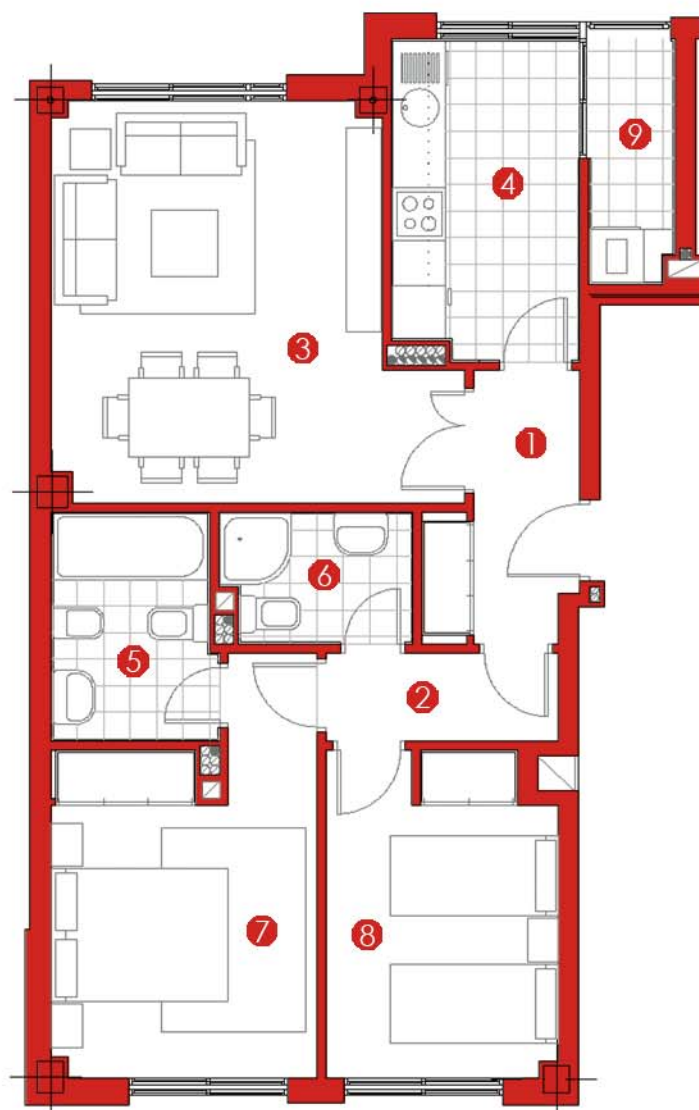

Alfonso X

RESIDENCIAL

TIPO A

PORTALES 2, 3 y 4

VIVIENDA TIPO A

| | |
|-----------------|----------------------|
| 1 VESTÍBULO | 4,70 m ² |
| 2 PASILLO | 2,60 m ² |
| 3 SALÓN-COMEDOR | 18,10 m ² |
| 4 COCINA | 7,40 m ² |
| 5 BAÑO | 4,55 m ² |
| 6 ASEO | 3,00 m ² |
| 7 DORMITORIO 1 | 12,00 m ² |
| 8 DORMITORIO 2 | 9,45 m ² |
| 9 TERRAZA | 2,65 m ² |

TOTAL 64,45 m²

Siempre ofrecemos lo mejor