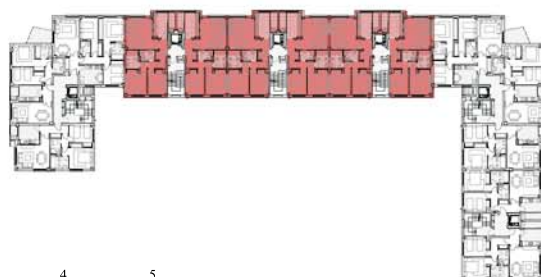

Alfonso X

RESIDENCIAL

TIPO A

PORTALES 2, 3 y 4

VIVIENDA TIPO A

| | |
|-----------------|----------------------|
| 1 VESTÍBULO | 4,70 m ² |
| 2 PASILLO | 2,60 m ² |
| 3 SALÓN-COMEDOR | 18,10 m ² |
| 4 COCINA | 7,40 m ² |
| 5 BAÑO | 4,55 m ² |
| 6 ASEO | 3,00 m ² |
| 7 DORMITORIO 1 | 12,00 m ² |
| 8 DORMITORIO 2 | 9,45 m ² |
| 9 TERRAZA | 2,65 m ² |

TOTAL 64,45 m²

Siempre ofrecemos lo mejor